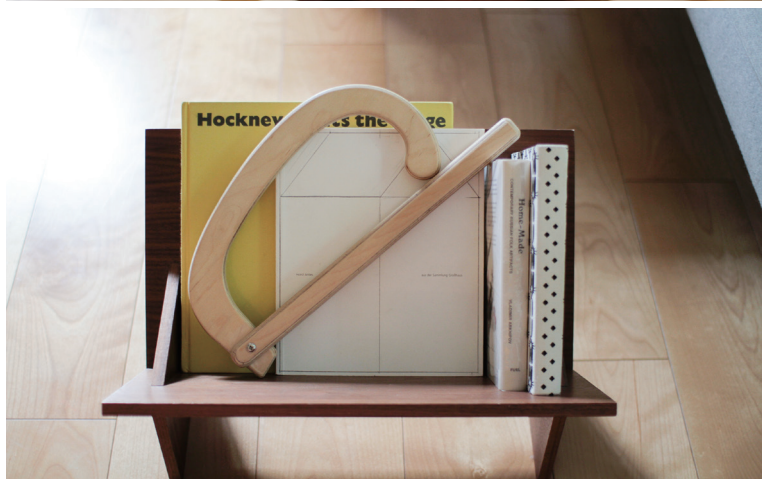

KIPUKOUKKU

キプコウクク / フィンランド

2002年からフィンランドで作られている筋肉のイージーケアツール。フィンランドでは多くの理学療法士やマッサージ療法師が治療のサポートとして推奨されています。約280gと軽量でおりたたみができる設計で、コンパクトに収納でき、持ち運びもできます。フィンランドではサウナでも使われています。フィンランド産のパーチ合板のみを使用し、手触りもよく、インテリアのじゃまにならない佇まいです。原料の調達から生産まで、すべてフィンランドで行われています。ソファーでのリラックスする時間に、または仕事の合間に活躍しそうです。

両手でしっかりと掴み、フックの付いた端をほぐしたい位置に配置します。

肩甲骨・肩・首・背中・腰・足の裏など、ケアしたい場所にお使いいただけます。

直接治療するものではなく、治療のサポートや身体のリラックスの為にお使いください。

肩甲骨・肩・首・背中・腰・足の裏など、ケアしたい場所にお使いいただけます。

KIPUKOUKKU

birch

Open: 約29x47cm

Folded: 約17x36cm